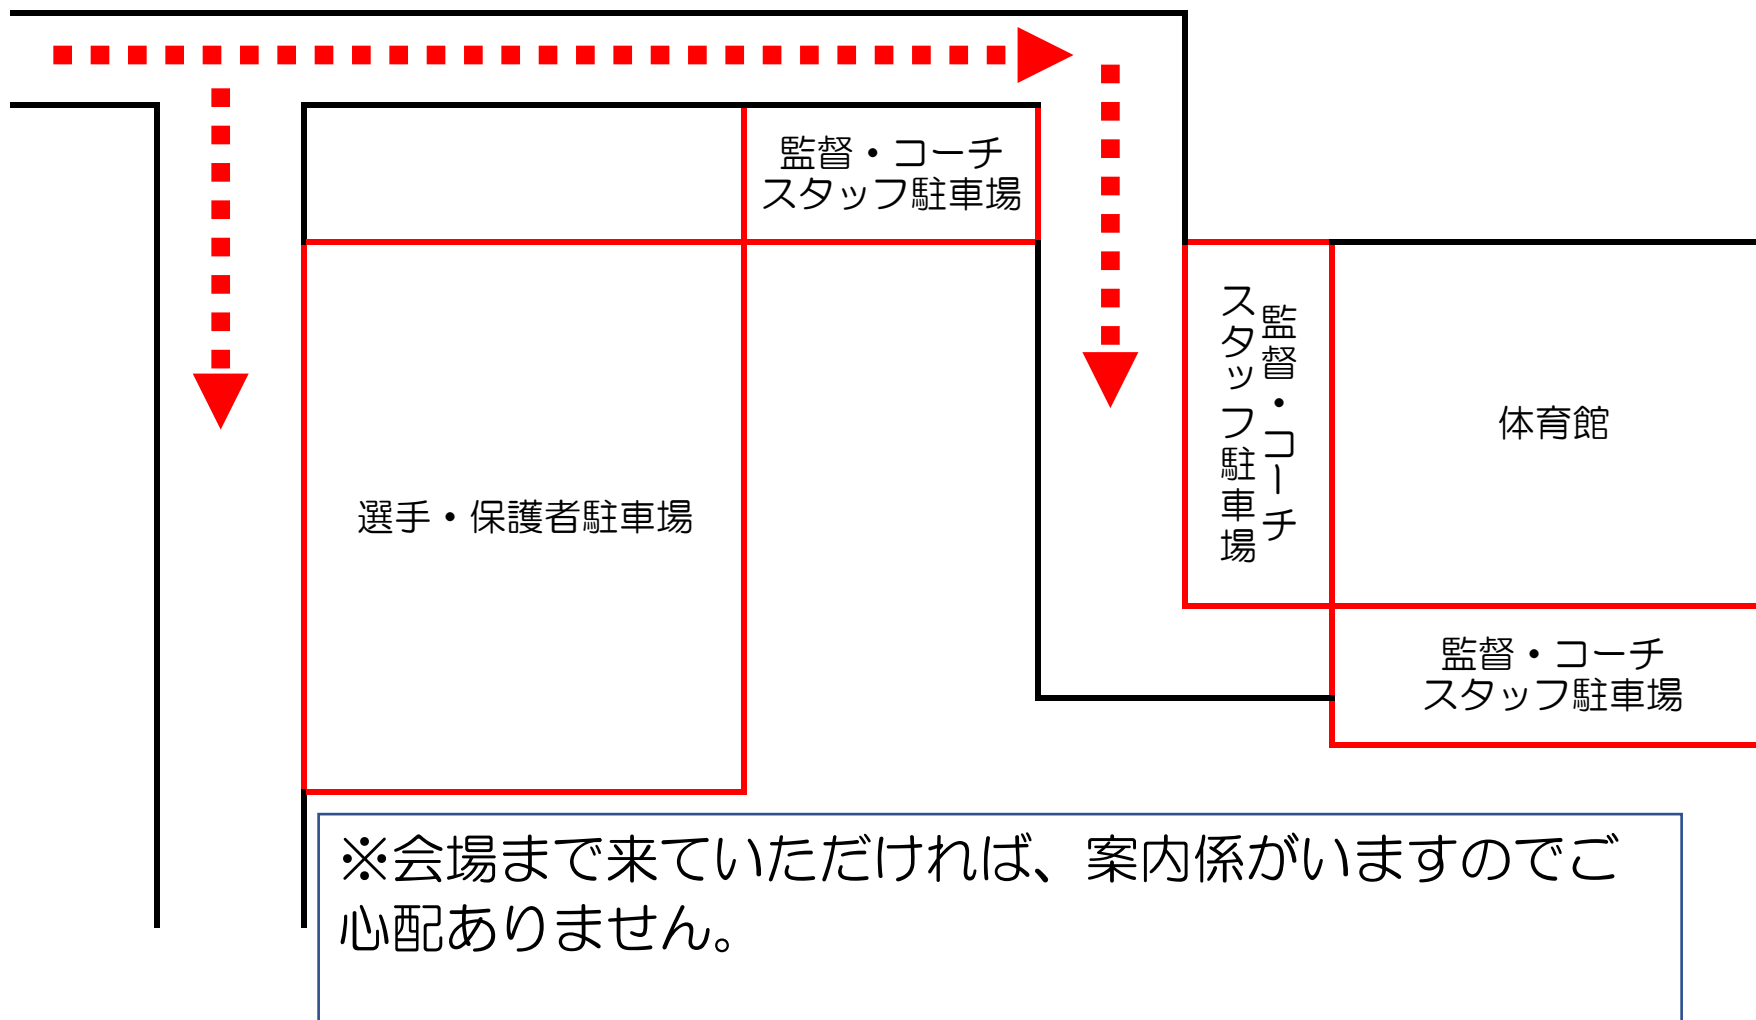

与那原東

小学校会場

会場校&駐車場案内

※国道側から入場してください

海側